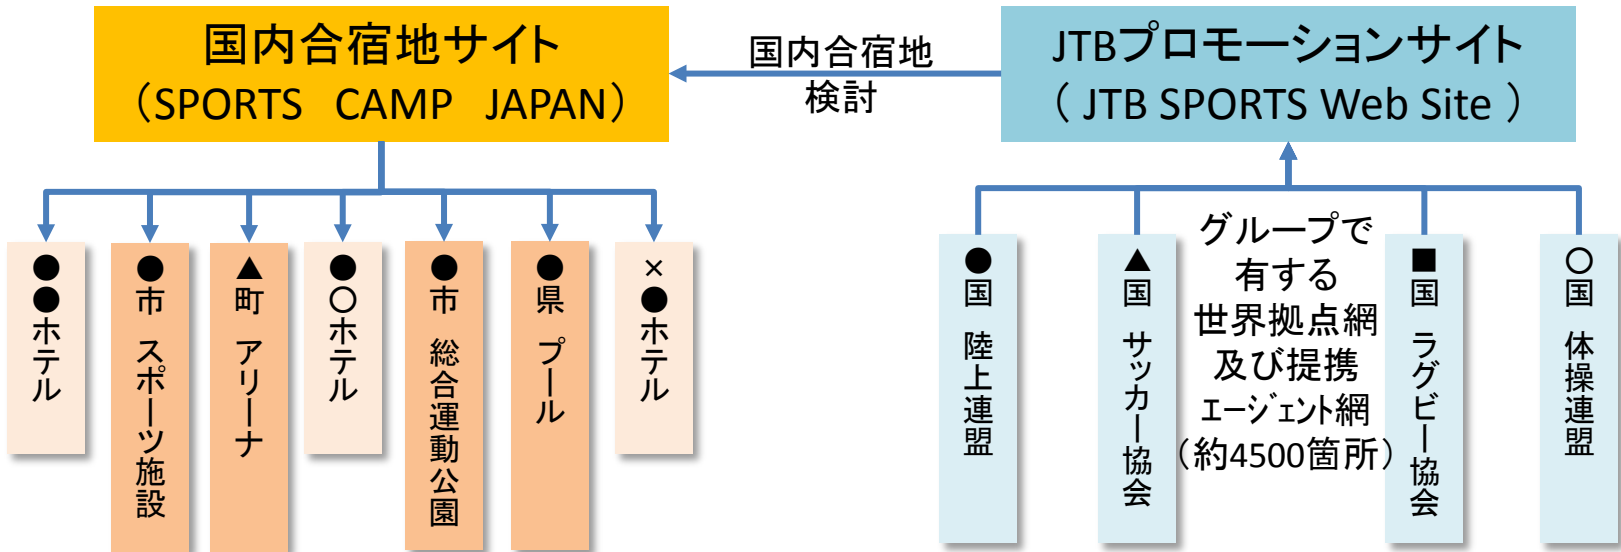

「SPORTS CAMP JAPAN」とJTBBが構築する「JTBB SPORTS Web Site」との連携について

- JTBBでは、グループが有する世界拠点網及び提携エージェント網を活かし、今後、海外チームの日本国内での大会運営、事前合宿等のサポートを実施していく予定であり、そのプロモーションを図るためのサイトとして「JTBB SPORTS Web Site」を立ち上げる。(2月下旬リリース予定)
- 同サイトと国内合宿地紹介サイト「SPORTS CAMP JAPAN」がリンクすることで、海外チームとのマッチングの機会を高めることが期待される。